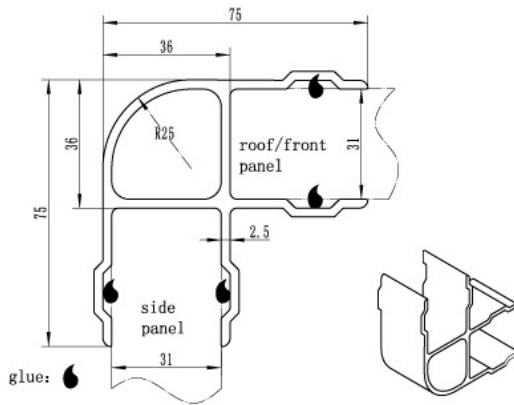

Aluminum Extrusion for 30mm/1.18" panels

Item # AL 0210

Item # AL0211

Item # AL 0215